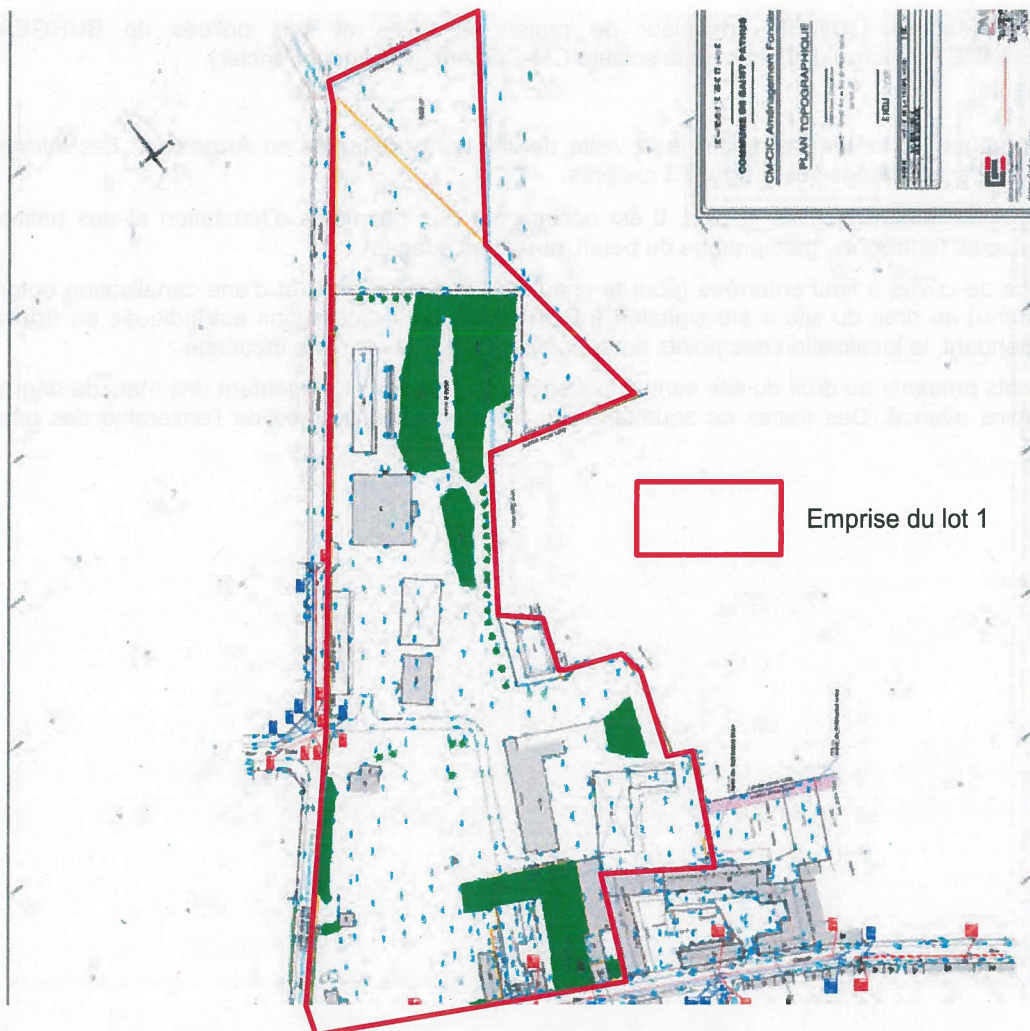

3. Visite de site (A100)

3.1 Localisation et environnement du site

- Adresse du site : rue de la maison neuve à Saint-Pathus (77) (figure 2) ;
- Parcelles cadastrales : numéros 47, 139, 148 et 162 de la section ZD ;
- Superficie totale : 37 000 m² environ ;
- Altitude moyenne / Topographie: environ 98 m NGF (Nivellement Général de la France). Le terrain étudié est globalement plat.

Le site accueille actuellement une maison d'habitation, des entrepôts et d'anciens bâtiments en friche (état de dégradation plus ou moins avancé). Il n'est plus occupé.

Figure 2. Plan topographique du site

Figure 3 : Localisation des installations ou activités potentiellement polluantes actuelles