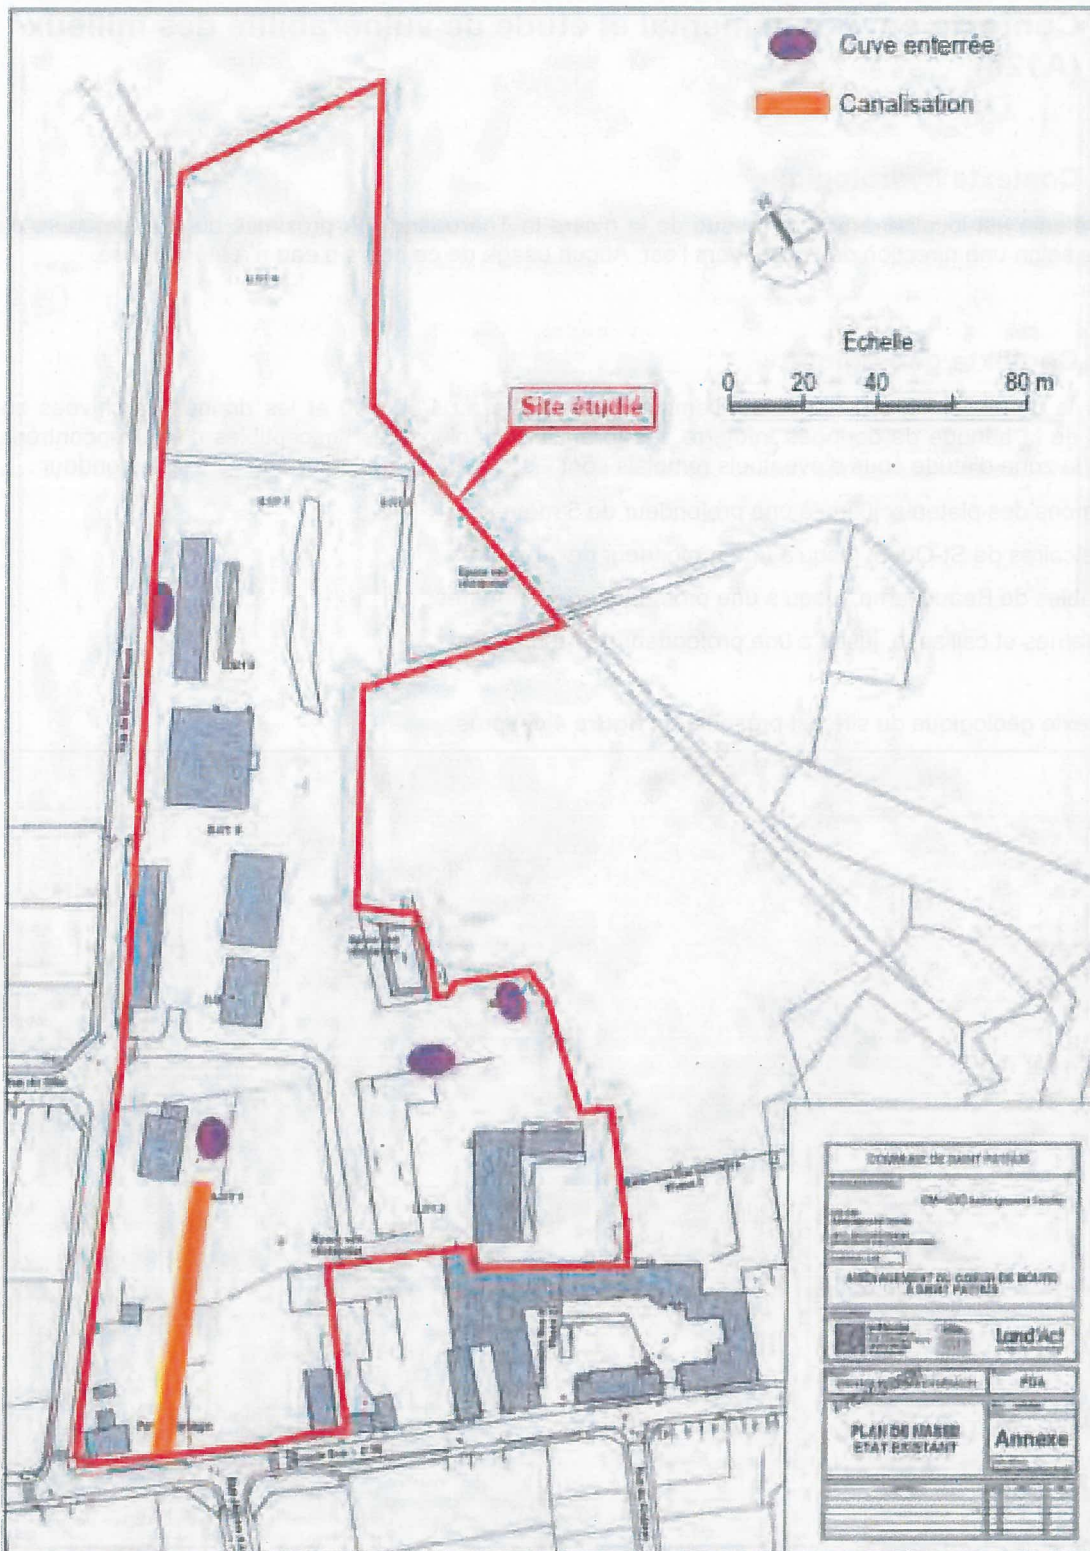

3. Visite de site (A100)

3.1 Localisation et environnement du site

- Adresse du site : rue de la maison neuve à Saint-Pathus (77) (figure 2) ;
- Parcelles cadastrales : numéros 47, 139, 148 et 162 de la section ZD ;
- Superficie totale : 37 000 m² environ ;
- Altitude moyenne / Topographie: environ 98 m NGF (Nivellement Général de la France). Le terrain étudié est globalement plat.

Le site accueille actuellement une maison d'habitation, des entrepôts et d'anciens bâtiments en friche (état de dégradation plus ou moins avancé). Il n'est plus occupé.

Figure 2. Plan topographique du site

Figure 3 : Localisation des installations ou activités potentiellement polluantes actuelles